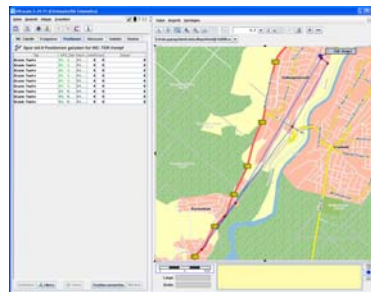

Personen Notsignal
Empfangszentrale
(PNEZ)

Anwendungen

Personenschutz
Sicherheitspersonal
Einsatzkräfte

Installation, Montage, Inbetriebnahme
Diebstahlschutz
Logistik

Technische Daten

Quadband 800/900/1800/1900 MHz
GPRS
20 Kanal GPS Empfänger
SiRF StarIII Chipsatz
Stromversorgung über USB
Steckverbindung
LiPolymer Akku
86(103)x54x26 mm
108 g
-20°C bis +60°C
Bewegungssensor
Bluetooth
SD Kartenleser
Lautsprecher und Mikrofon
2 Knöpfe
Joystick
Reset Knopf
FTA, FCC, PTCRB, e1, CE

Reset
Micro
SD Karten
Leser
Mini
USB
SIM Karten
Leser